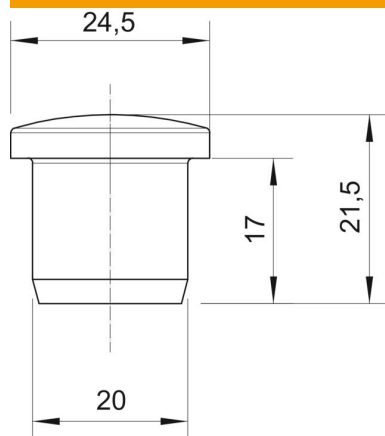

Ficha técnica

Tampa de vedação, métrica e PG

Ref.: 2029523

Tampa de selagem contra pó e impermeabilidade para buçins V-TEC sem condutores... colocados.

PA Poliamida

Dados originais

Ref.:	2029523
Tipo	107VS VM 20 PA
Designação 1	Tampa de vedação
Fabricante	OBO
Dimensão	20mm
Cor	cinzento claro; RAL 7035
Material	Poliamida
Menor unidade de venda	25
Unidade de quantidade	Unidade
Peso	0,25 kg
Unidade de peso	kg/100 un.

Ficha técnica

Tampa de vedação, métrica e PG

Ref.: 2029523

Dimensões

Medida D1	20 mm
Medida D2	24,5 mm
Medida H	21,5 mm
Medida L	17 mm

Dados técnicos

Versão	Outros
Adequado para medida de rosca métrica	32
Adequado para medida de rosca PG	29
Tamanho	M32 / Pg29
Diâmetro interior	20 mm