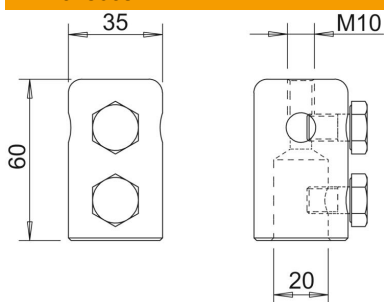

## Peça terminal

Ref.: 5408393

- Peça de conexão terminal para a fixação de condutores redondos Rd 8-10 ou pontas captoras tipo 101 ISP
- Com rosca interior M10, por exemplo, para montagem de um ligador Vario
- Para um guiamento fixo de cabos em pontos de cruzamento
- Inclui parafusos M10

### Dados originais

Ref.:	5408393
Tipo	101 IES
Designação 1	Terminal
Fabricante	OBO
Dimensão	20mm
Material	Alumínio
Menor unidade de venda	10
Unidade de quantidade	Unidade
Peso	20 kg
Unidade de peso	kg/100 un.

### Dimensões

Comprimento	60 mm
Medida d mín.	35 mm
Medida d Ø	20 mm
Medida L	60 mm