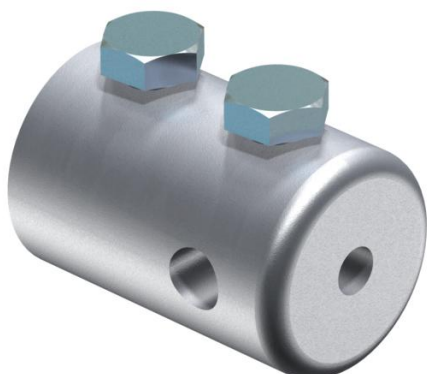

## Peça terminal

Ref.: 5408393

- Peça de conexão terminal para a fixação de condutores redondos Rd 8-10 ou pontas captoras tipo 101 ISP
- Com rosca interior M10, por exemplo, para montagem de um ligador Vario
- Para um guiamento fixo de cabos em pontos de cruzamento
- Inclui parafusos M10

**Alu** Alumínio

### Dados originais

Ref.:	5408393
Tipo	101 IES
Designação 1	Terminal
Fabricante	OBO
Dimensão	20mm
Material	Alumínio
Menor unidade de venda	10
Unidade de quantidade	Unidade
Peso	20 kg
Unidade de peso	kg/100 un.

### Dimensões

Comprimento	60 mm
Medida d mín.	35 mm
Medida d Ø	20 mm
Medida L	60 mm