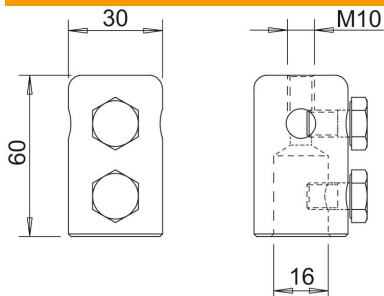

Ficha técnica

Peça terminal

Ref.: 5408395

- Peça de conexão terminal para a fixação de condutores redondos Rd 8-10 ou pontas captoras tipo 101 ISP
- Com rosca interior M10, por exemplo, para montagem de um ligador Vario
- Para um guiamento fixo de cabos em pontos de cruzamento
- Inclui parafusos M10

Alu Alumínio

Dados originais

Ref.:	5408395
Tipo	101 IES-16
Designação 1	Terminal
Designação 2	para varas GFK de 16 mm
Fabricante	OBO
Dimensão	16mm
Material	Alumínio
Menor unidade de venda	10
Unidade de quantidade	Unidade
Peso	10 kg
Unidade de peso	kg/100 un.

Dimensões

Comprimento	60 mm
Medida d mín.	30 mm
Medida d Ø	16 mm
Medida L	60 mm

Dados técnicos

Ligação	Cabo de terras
---------	----------------