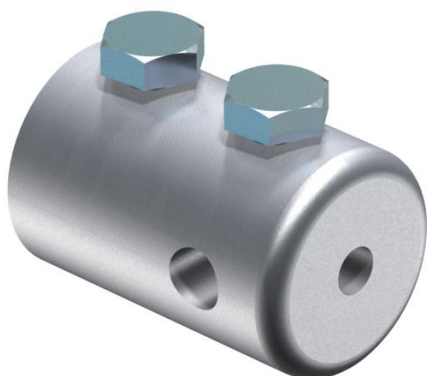

Ficha técnica

Peça terminal

Ref.: 5408395

- Peça de conexão terminal para a fixação de condutores redondos Rd 8-10 ou pontas captoras tipo 101 ISP
- Com rosca interior M10, por exemplo, para montagem de um ligador Vario
- Para um guiamento fixo de cabos em pontos de cruzamento
- Inclui parafusos M10

Alu Alumínio

Dados originais

Ref.:	5408395
Tipo	101 IES-16
Designação 1	Terminal
Designação 2	para varas GFK de 16 mm
Fabricante	OBO
Dimensão	16mm
Material	Alumínio
Menor unidade de venda	10
Unidade de quantidade	Unidade
Peso	10 kg
Unidade de peso	kg/100 un.

Dimensões

Comprimento	60 mm
Medida d mín.	30 mm
Medida d Ø	16 mm
Medida L	60 mm

Dados técnicos

Ligação	Cabo de terras
---------	----------------