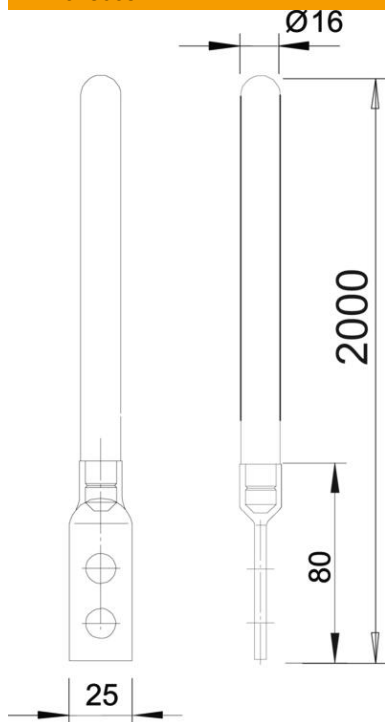

Ficha técnica

Haste de penetração na terra/Haste captora com patilha de ligação

Ref.: 5424208

- com 2 furos de ligação Ø 12 mm
- com uma extremidade arredondada

St Aço

FT galvanizado por imersão a quente após maquinação

Dados originais

Ref.:	5424208
Tipo	101 F2000
Designação 1	Haste de transição/captora
Fabricante	OBO
Dimensão	2000mm
Material	Aço
Superfície	Galvanizado por imersão a quente após maquinação
Norma de superfície	DIN EN ISO 1461
Menor unidade de venda	1
Unidade de quantidade	Unidade
Peso	320 kg
Unidade de peso	kg/100 un.

Ficha técnica

Haste de penetração na terra/Haste captora com patilha de ligação

Ref.: 5424208

Dimensões

Comprimento	2 000 mm
Medida L	2 000 mm

Dados técnicos

Ligação	Cabo de terras
Versão	Haste captora
Versão com isolamento fixo contra alta tensão	não
Tamanho nominal Ø	16 mm