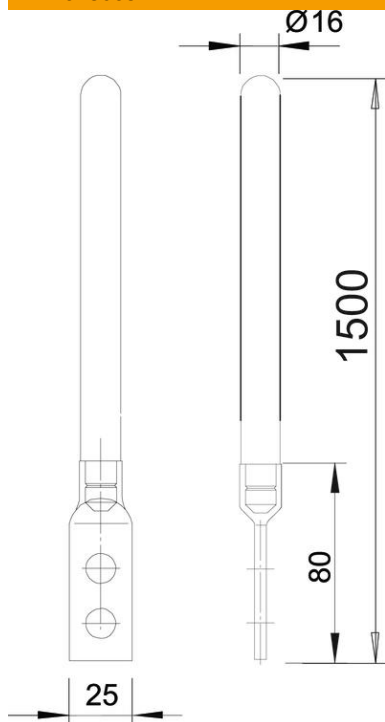

Ficha técnica

Haste de penetração na terra/Haste captora com patilha de ligação

Ref.: 5424151

- com 2 furos de ligação Ø 12 mm
- com uma extremidade arredondada

St Aço

FT galvanizado por imersão a quente após maquinação

Dados originais

Ref.:	5424151
Tipo	101 F1500
Designação 1	Haste de transição/captora
Fabricante	OBO
Dimensão	1500mm
Material	Aço
Superfície	Galvanizado por imersão a quente após maquinação
Norma de superfície	DIN EN ISO 1461
Menor unidade de venda	1
Unidade de quantidade	Unidade
Peso	240 kg
Unidade de peso	kg/100 un.

Ficha técnica

Haste de penetração na terra/Haste captora com patilha de ligação

Ref.: 5424151

Dimensões

Comprimento	1 500 mm
Medida L	1 500 mm

Dados técnicos

Ligação	Cabo de terras
Versão	Haste captora
Versão com isolamento fixo contra alta tensão	não
Tamanho nominal Ø	16 mm