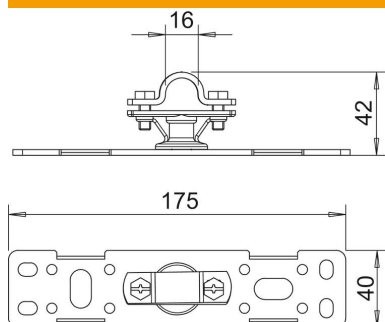

Ficha técnica

Placa de fixação

Ref.: 5408984

- para a montagem de varas isolantes em estruturas ou paredes
- placa em aço inoxidável VA
- suporte e fixador para hastes de 16 e 20 mm e Rd 8-10 mm

Dados originais

Ref.:	5408984
Tipo	101 BP-16
Designação 1	Iso-Combi
Designação 2	Placa de montagem
Fabricante	OBO
Dimensão	175x40x42
Menor unidade de venda	1
Unidade de quantidade	Unidade
Peso	21,2 kg
Unidade de peso	kg/100 un.

Ficha técnica

Placa de fixação

Ref.: 5408984

Dimensões

Comprimento	175 mm
Medida B	40 mm
Medida d mín.	16 mm
Medida H	42 mm
Medida L	175 mm

Dados técnicos

Ligação	Cabo de terras
---------	----------------