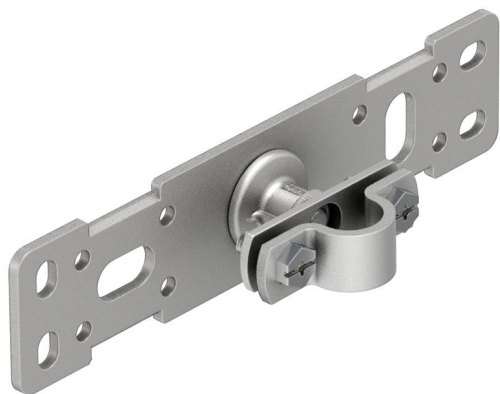

Ficha técnica

Placa de fixação

Ref.: 5408984

- para a montagem de varas isolantes em estruturas ou paredes
- placa em aço inoxidável VA
- suporte e fixador para hastes de 16 e 20 mm e Rd 8-10 mm

Dados originais

Ref.:	5408984
Tipo	101 BP-16
Designação 1	Iso-Combi
Designação 2	Placa de montagem
Fabricante	OBO
Dimensão	175x40x42
Menor unidade de venda	1
Unidade de quantidade	Unidade
Peso	21,2 kg
Unidade de peso	kg/100 un.

Ficha técnica

Placa de fixação

Ref.: 5408984

Dimensões

Comprimento	175 mm
Medida B	40 mm
Medida d mín.	16 mm
Medida H	42 mm
Medida L	175 mm

Dados técnicos

Ligação	Cabo de terras
---------	----------------