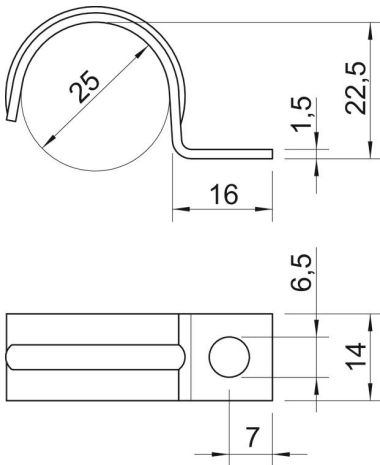

Ficha técnica

Abraçadeira metálica 1015, médias cargas

Ref.:: 1009427

Abraçadeira com uma patilha para cabos e tubos

Passa cabos a partir do tamanho 20.

St Aço

G eletrozincado

Dados originais

Ref.:	1009427
Tipo	1015 25 G
Designação 1	Abraçadeira metálica
Designação 2	uma patilha
Fabricante	OBO
Dimensão	25mm
Material	Aço
Superfície	eletrogalvanizado
Norma de superfície	EN ISO 19598 / EN ISO 4042
Menor unidade de venda	100
Unidade de quantidade	Unidade
Peso	1,15 kg
Unidade de peso	kg/100 un.

Ficha técnica

Abraçadeira metálica 1015, médias cargas

Ref.: 1009427

Dimensões

Comprimento	16 mm
Largura	14 mm
Altura	22,5 mm
Medida A	7 mm
Medida b	14 mm
Medida D	25 mm
Medida H	22,5 mm
Medida L	16 mm

Dados técnicos

Distância à parede	não
Número de cabos/tubos	1
Versão	uma patilha
Tipo de fixação para diâmetro	Orifício roscado 25
Apropriado para área de proteção contra incêndios	não
Livre de halogéneos	sim
Revestimento plástico	não
Dimensão do furo	6,5 mm
Espessura do material	1,5 mm
Diâmetro nominal	25 mm
Resistente à radiação UV	sim