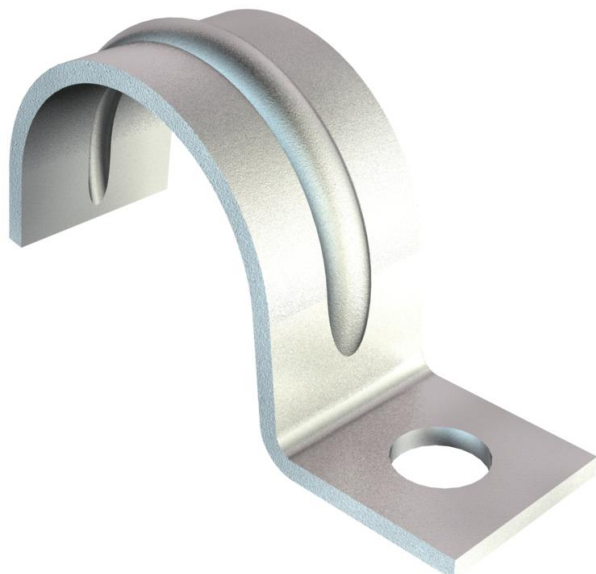

Ficha técnica

Abraçadeira metálica 1015, médias cargas

Ref.:: 1009427

Abraçadeira com uma patilha para cabos e tubos

Passa cabos a partir do tamanho 20.

St Aço

G eletrozincado

Dados originais

Ref.:	1009427
Tipo	1015 25 G
Designação 1	Abraçadeira metálica
Designação 2	uma patilha
Fabricante	OBO
Dimensão	25mm
Material	Aço
Superfície	eletrogalvanizado
Norma de superfície	EN ISO 19598 / EN ISO 4042
Menor unidade de venda	100
Unidade de quantidade	Unidade
Peso	1,15 kg
Unidade de peso	kg/100 un.

Ficha técnica

Abraçadeira metálica 1015, médias cargas

Ref.: 1009427

Dimensões

Comprimento	16 mm
Largura	14 mm
Altura	22,5 mm
Medida A	7 mm
Medida b	14 mm
Medida D	25 mm
Medida H	22,5 mm
Medida L	16 mm

Dados técnicos

Distância à parede	não
Número de cabos/tubos	1
Versão	uma patilha
Tipo de fixação para diâmetro	Orifício roscado 25
Apropriado para área de proteção contra incêndios	não
Livre de halogéneos	sim
Revestimento plástico	não
Dimensão do furo	6,5 mm
Espessura do material	1,5 mm
Diâmetro nominal	25 mm
Resistente à radiação UV	sim